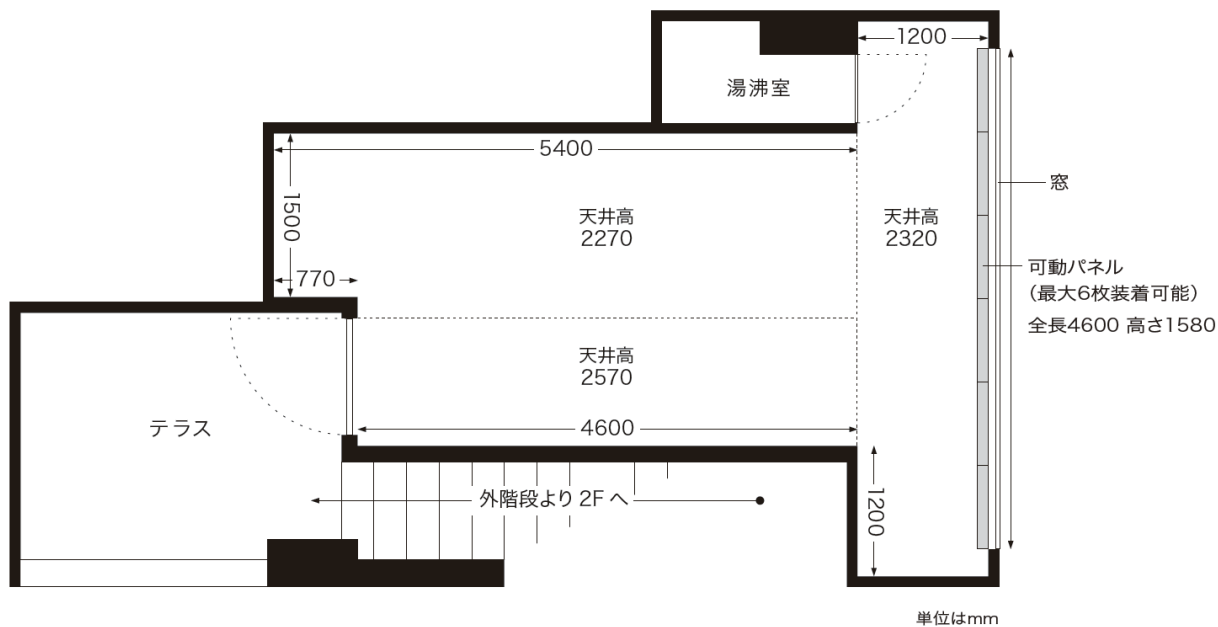

【ギャラリー恵風 平面図】

2F 壁面全長20メートル

1F 壁面全長15メートル